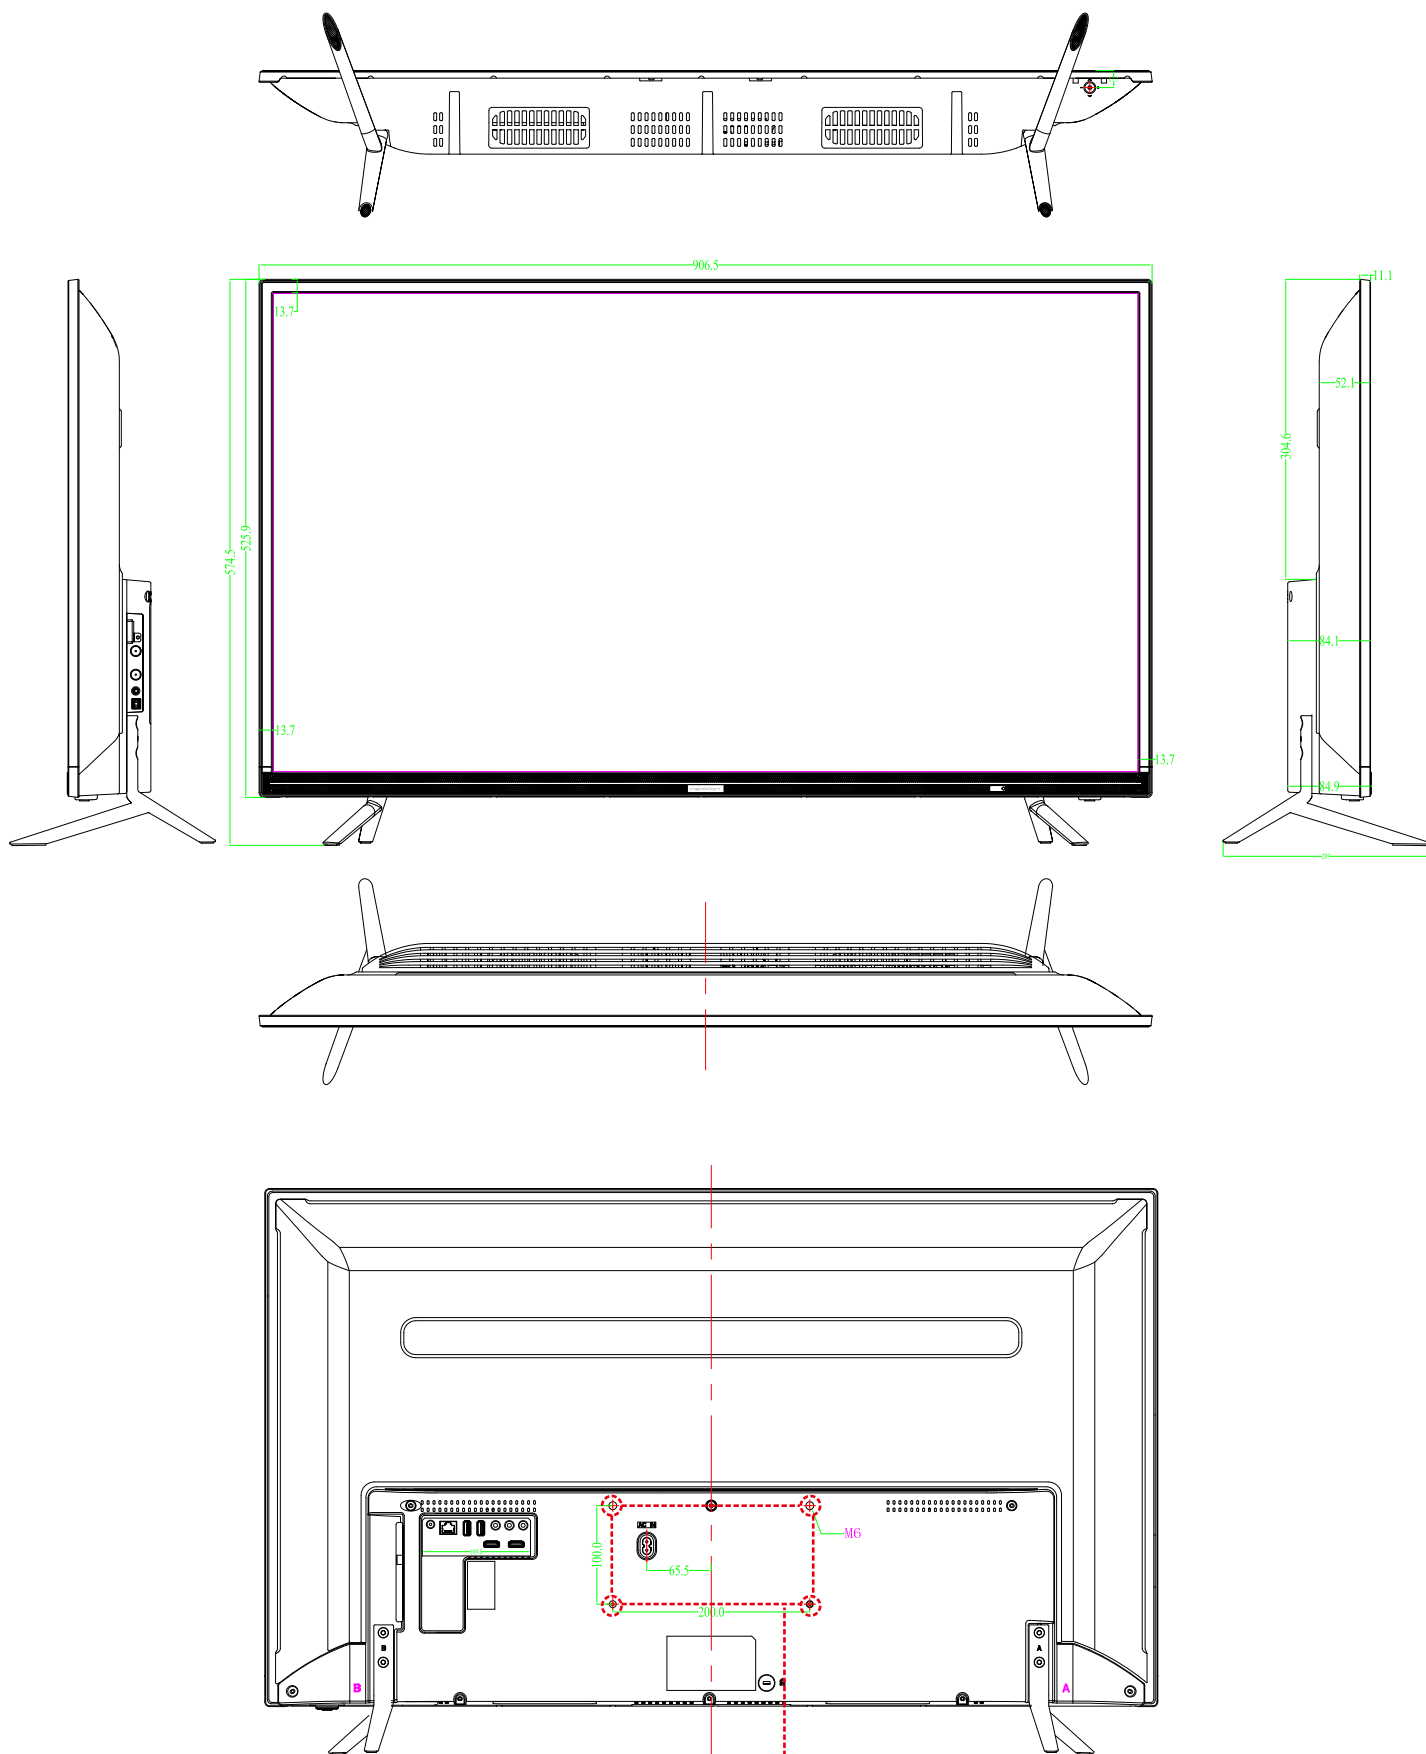

FT-C4020B design info

VESA200*100mm
壁掛け金具取り付け用ネジ穴

※品質向上のため、予告なく仕様変更する場合があります。