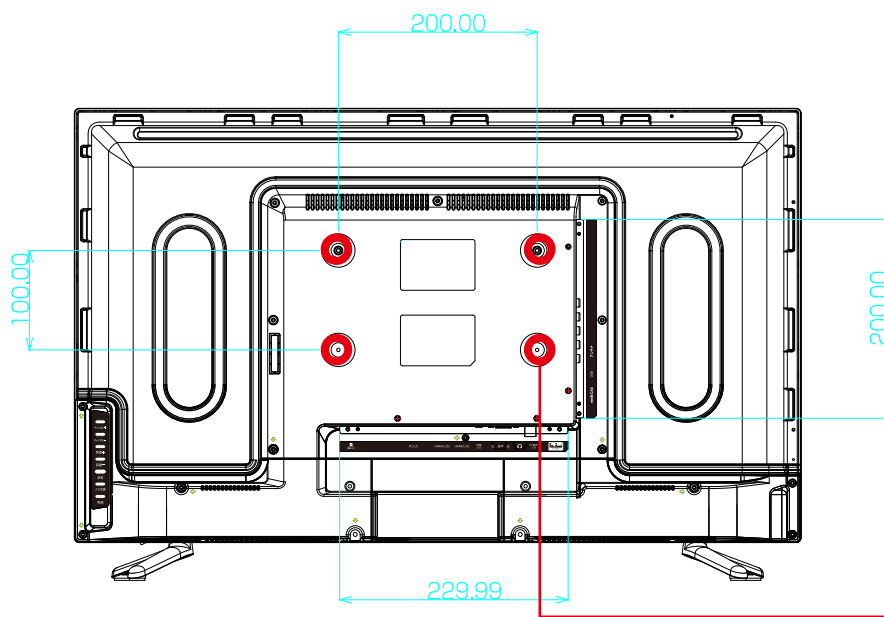

# FT-A3231B design info

VESA 200\*100mm  
壁掛け金具 (別売)  
取り付け用ネジ穴