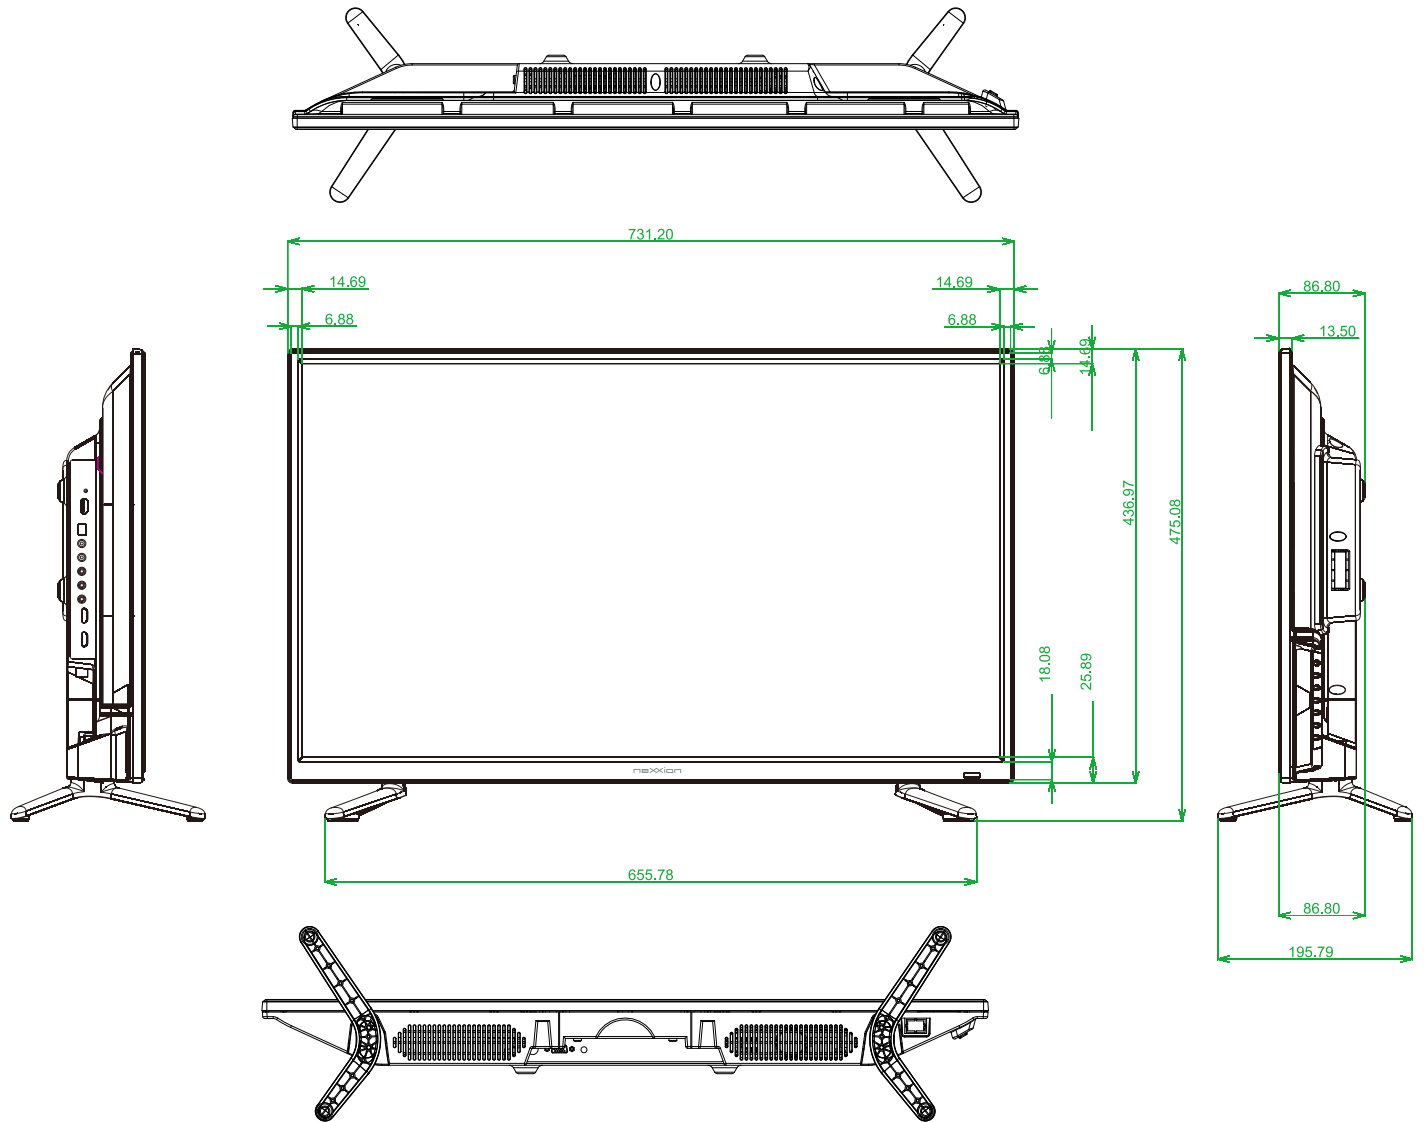

# FT-A3231B design info

VESA 200\*100mm  
壁掛け金具 (別売)  
取り付け用ネジ穴