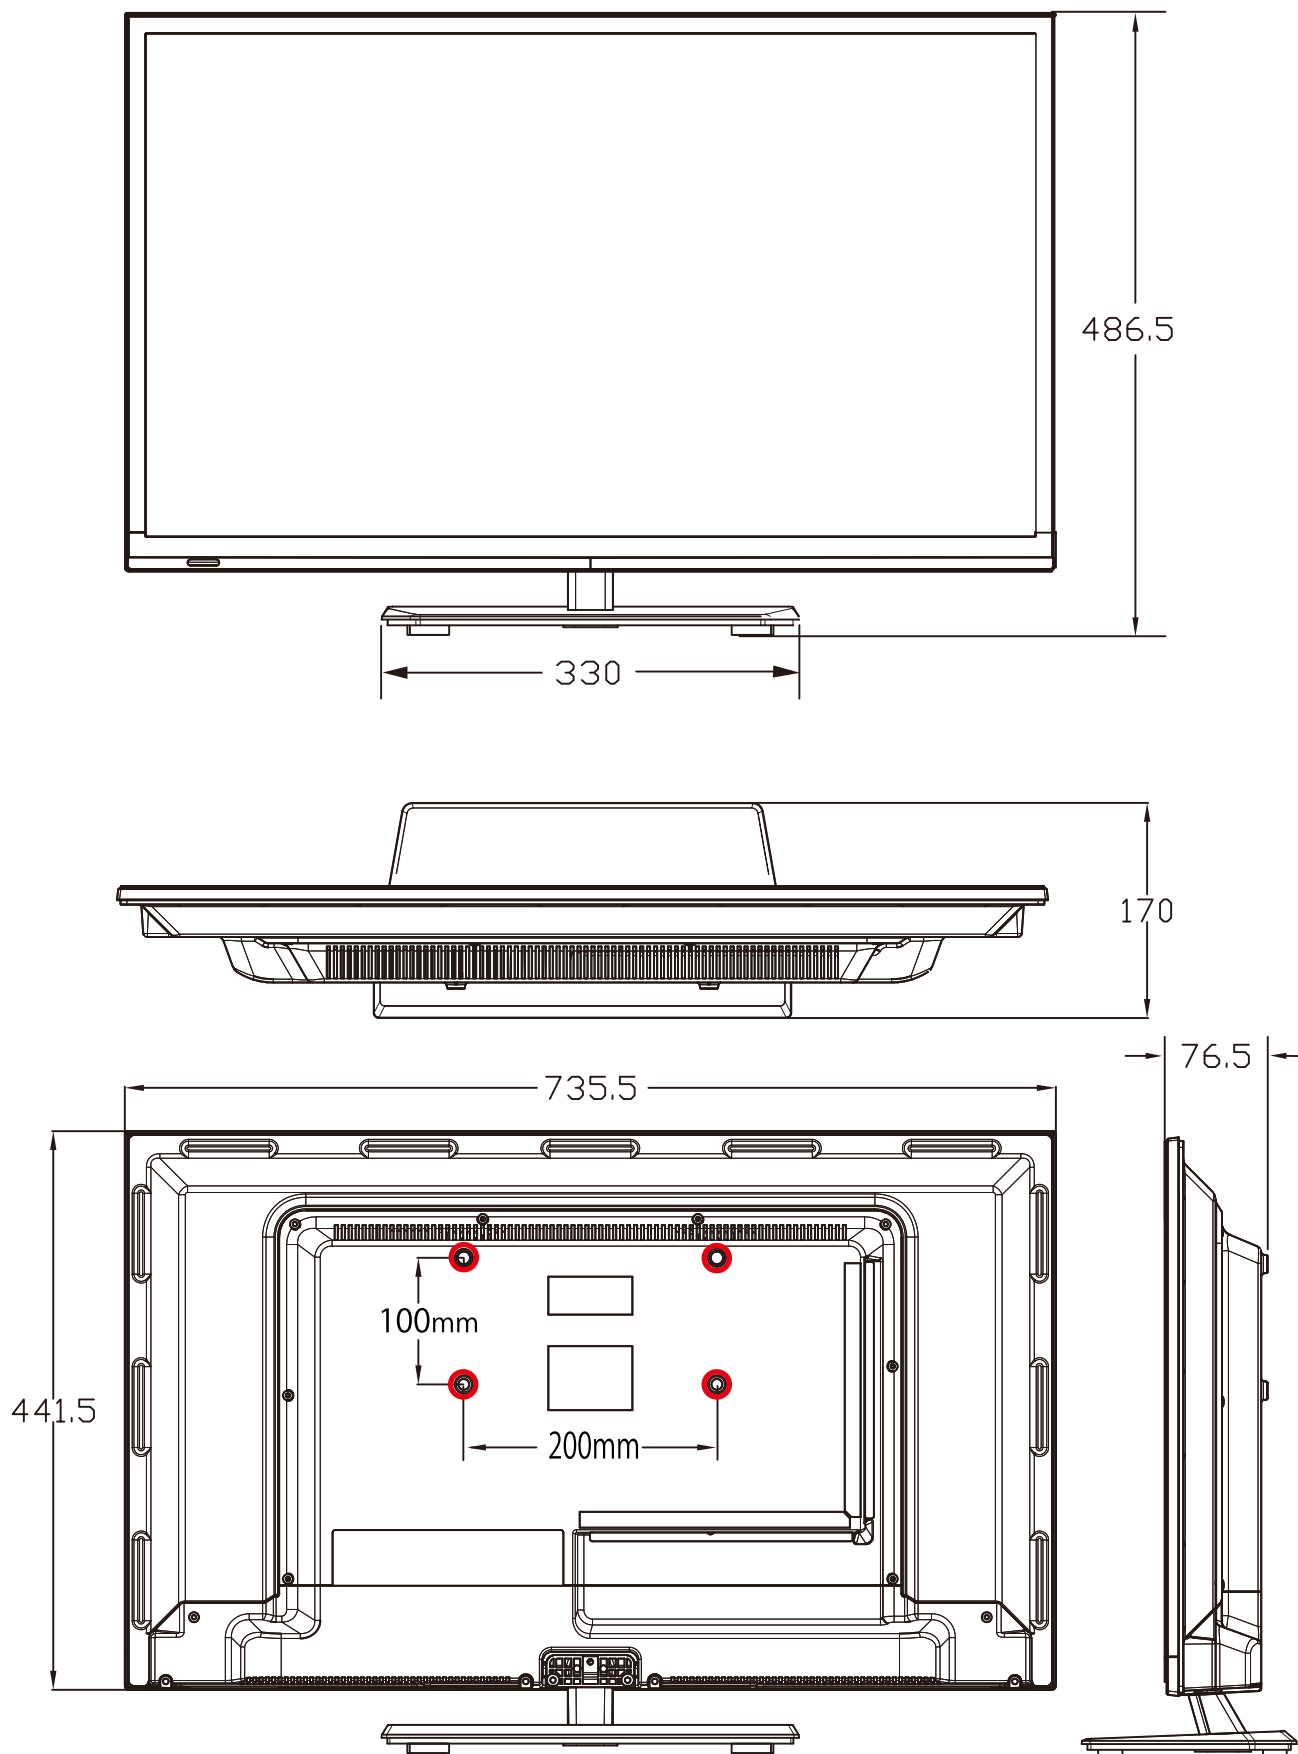

WS-TV3249B WS-TV3233B *design info*

VESA 200mm * 100mm
壁掛け金具取り付け用ネジ穴

※品質向上のため、予告なく仕様変更する場合があります。