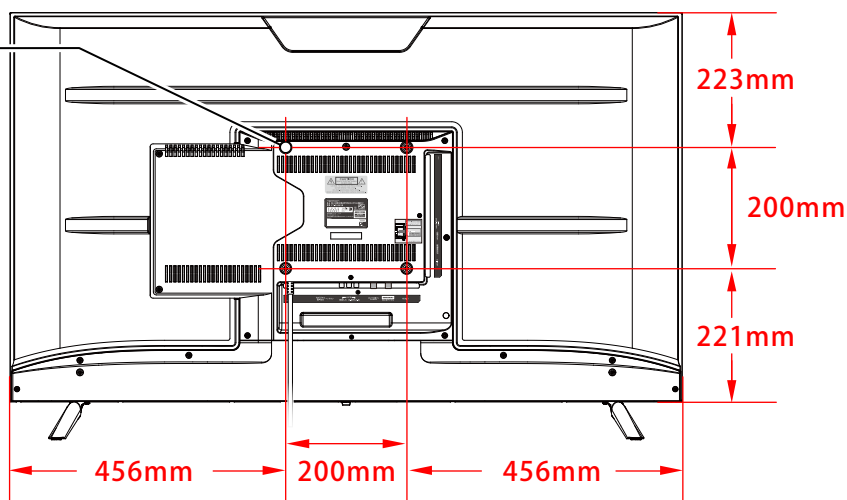

# FT-C5063B design info

## 壁掛け対応

VESA規格  
20cm \* 20cm  
ネジ孔 M6 10mm

本体質量: 約9.3kg