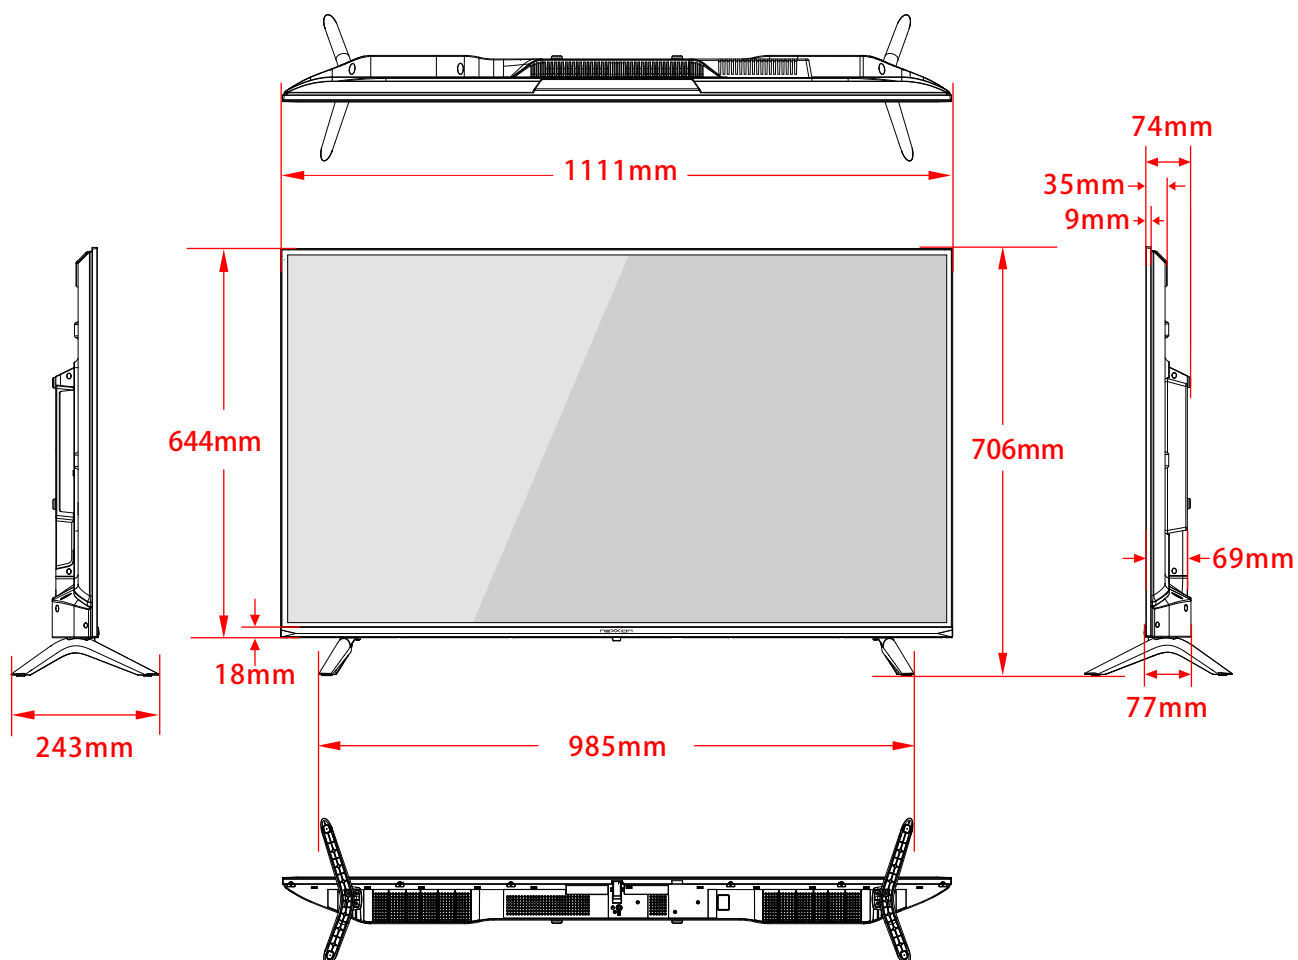

# FT-C5063B design info

## 壁掛け対応

VESA規格  
20cm \* 20cm  
ネジ孔 M6 10mm

本体質量: 約9.3kg