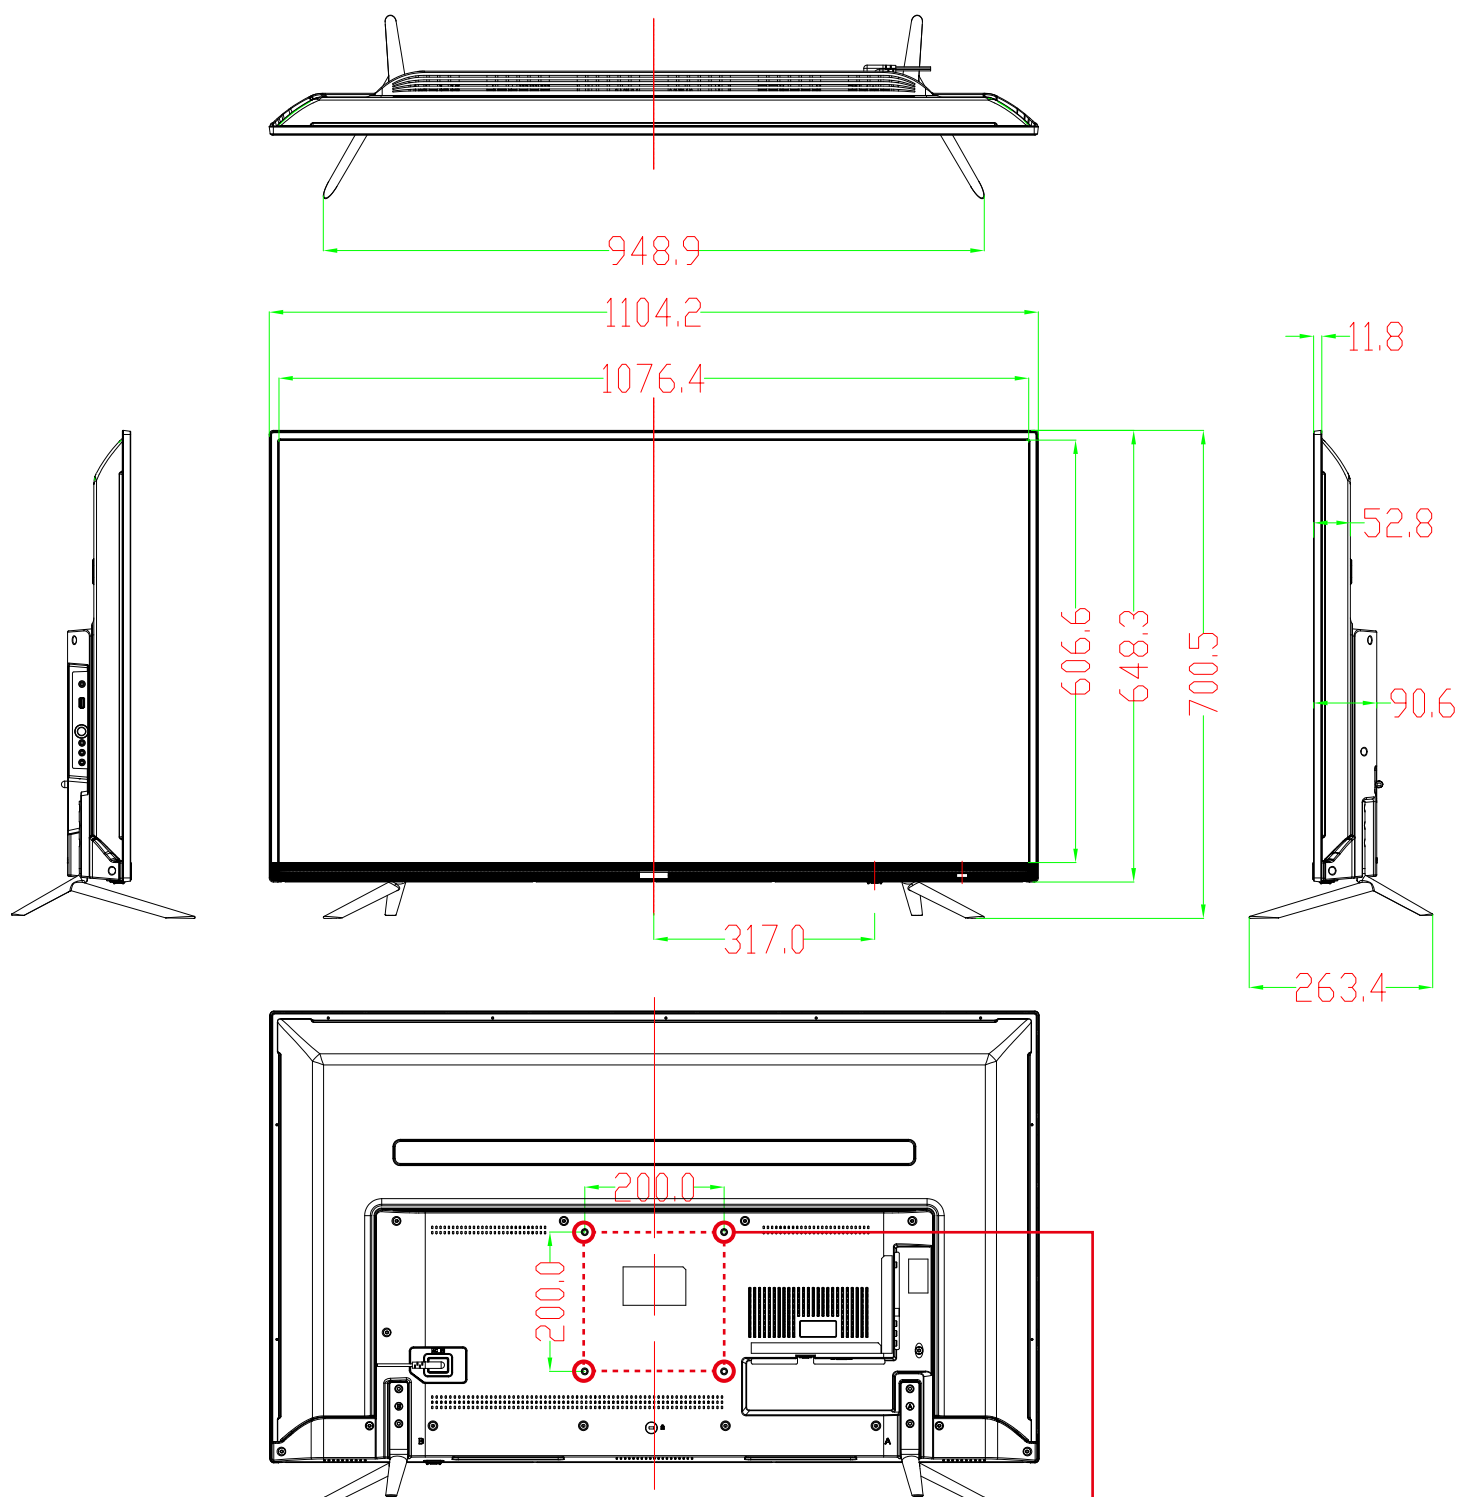

FT-C4923B design info

VESA200*200mm
壁掛け金具取り付け用
ネジ穴