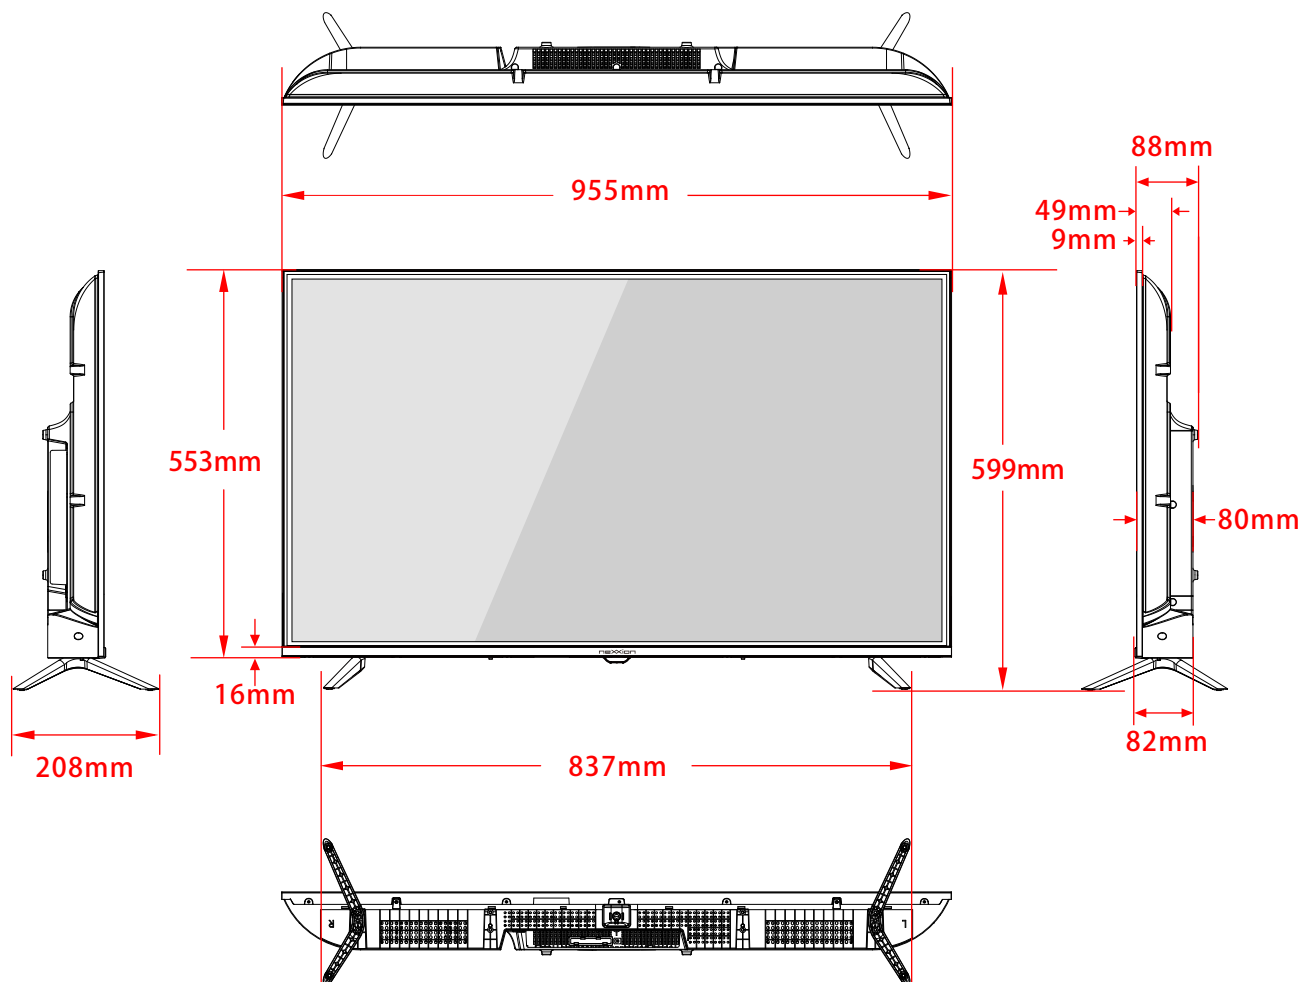

FT-C4363B design info

壁掛け対応
VESA規格
20cm * 20cm
ネジ孔 M6 10mm

本体質量: 約6.1kg