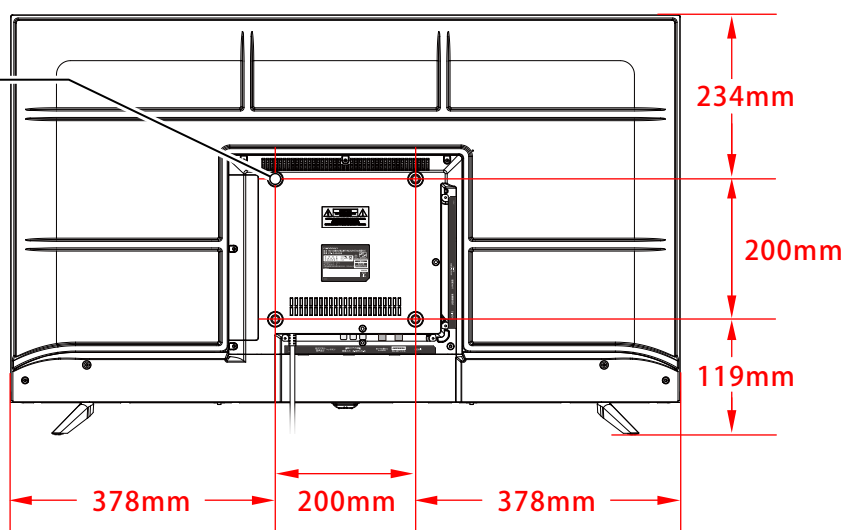

FT-C4363B design info

壁掛け対応
VESA規格
20cm * 20cm
ネジ孔 M6 10mm

本体質量: 約6.1kg