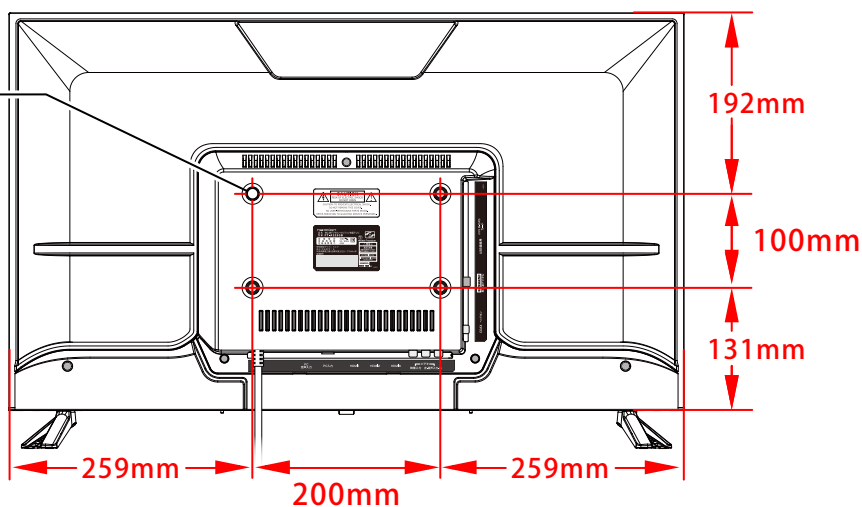

FT-A3263B design info

壁掛け対応
 VESA規格
 20cm * 10cm
 ネジ孔 M6 10mm

本体質量: 約3.7kg