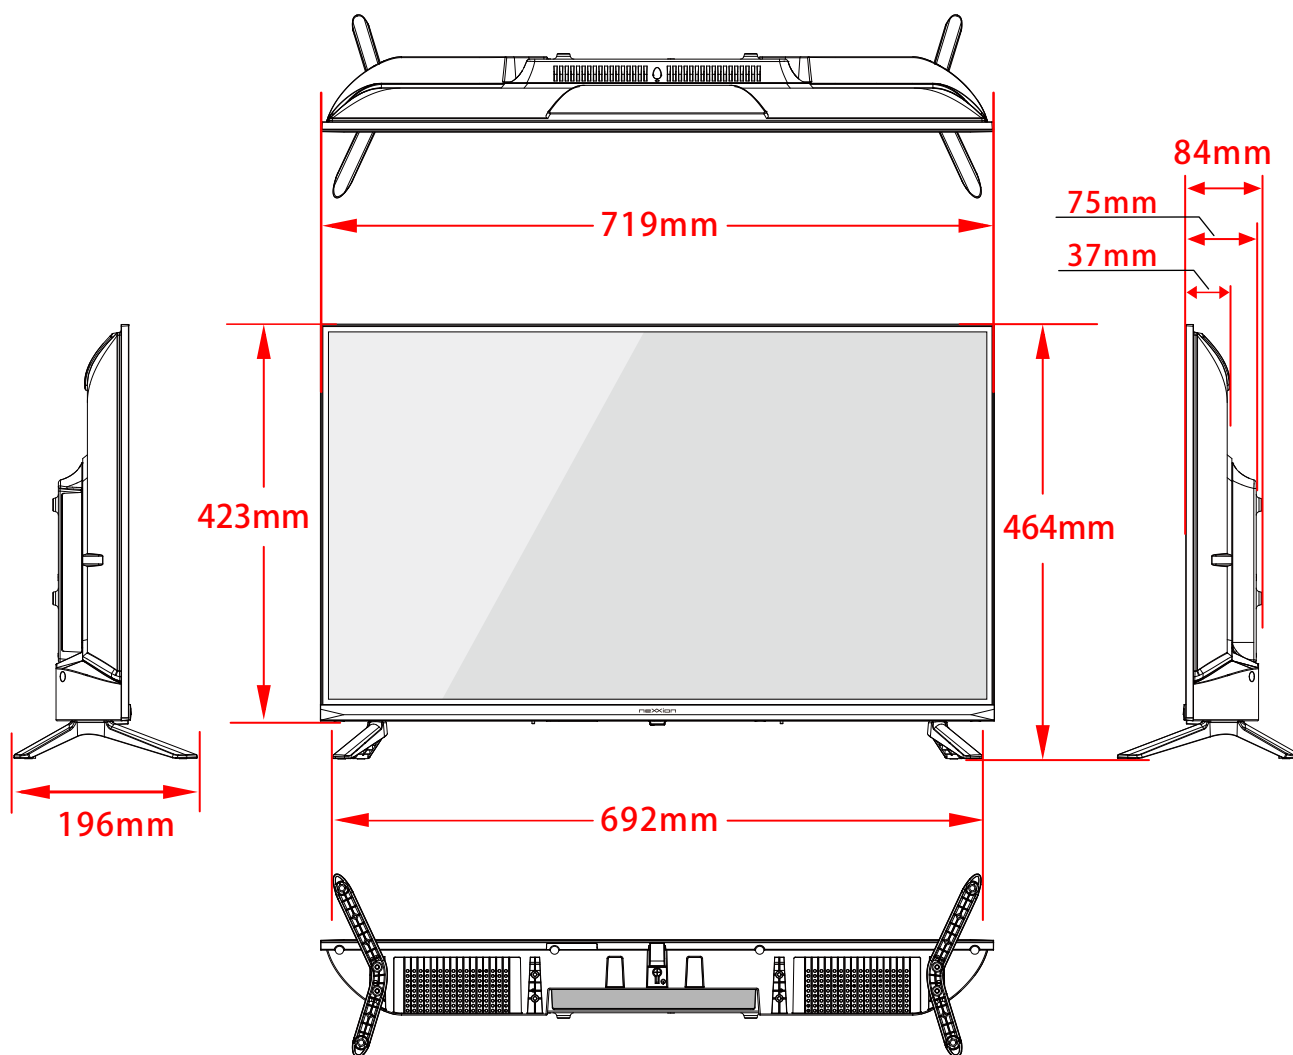

FT-A3263B design info

壁掛け対応
 VESA規格
 20cm * 10cm
 ネジ孔 M6 10mm

本体質量: 約3.7kg