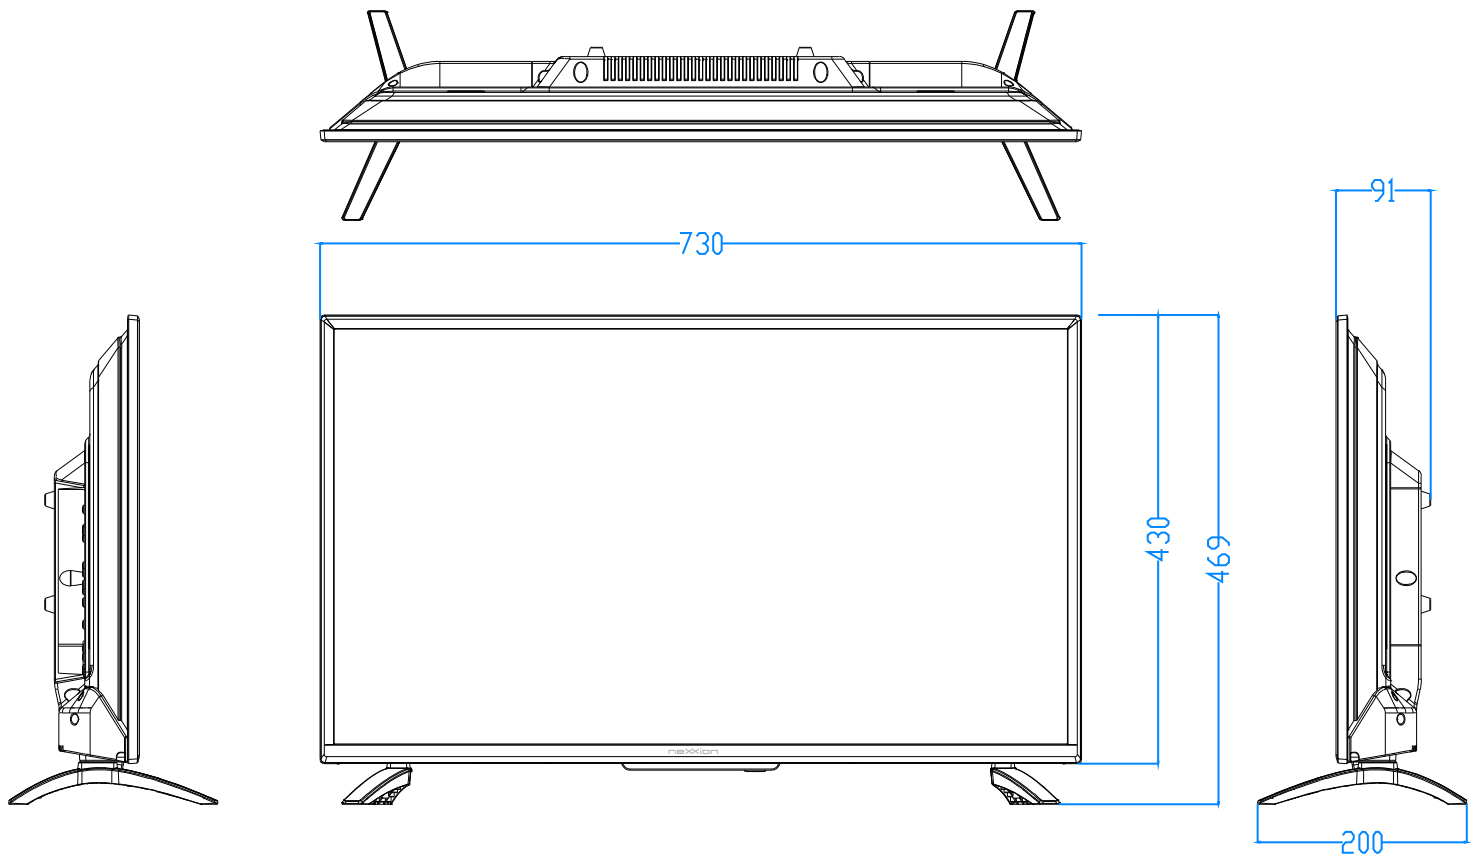

FT-A3227B design info

VESA200*100mm
壁掛け金具取り付け用ネジ穴