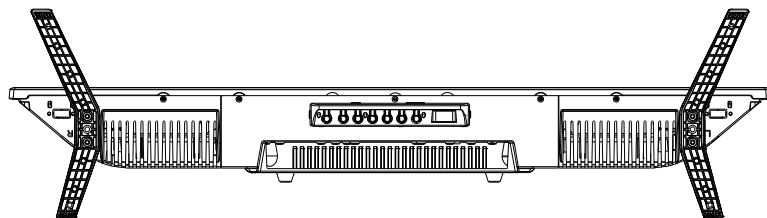

FT-A3227B design info

VESA200*100mm
壁掛け金具取り付け用ネジ穴