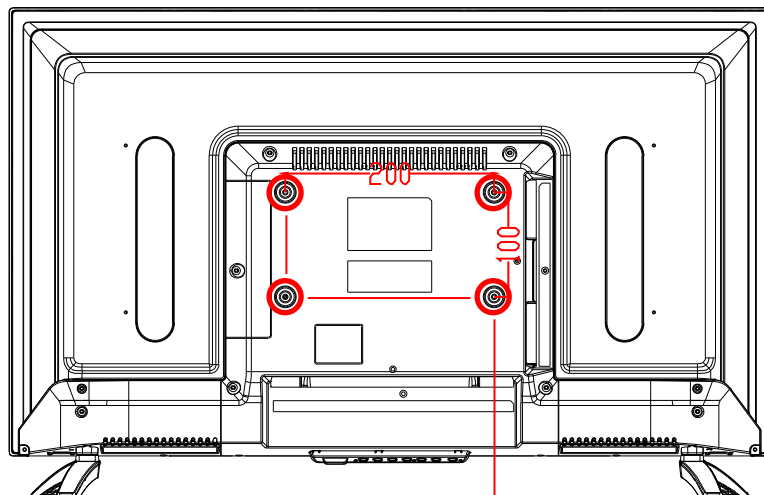

FT-A3227B design info

VESA200*100mm
壁掛け金具取り付け用ネジ穴