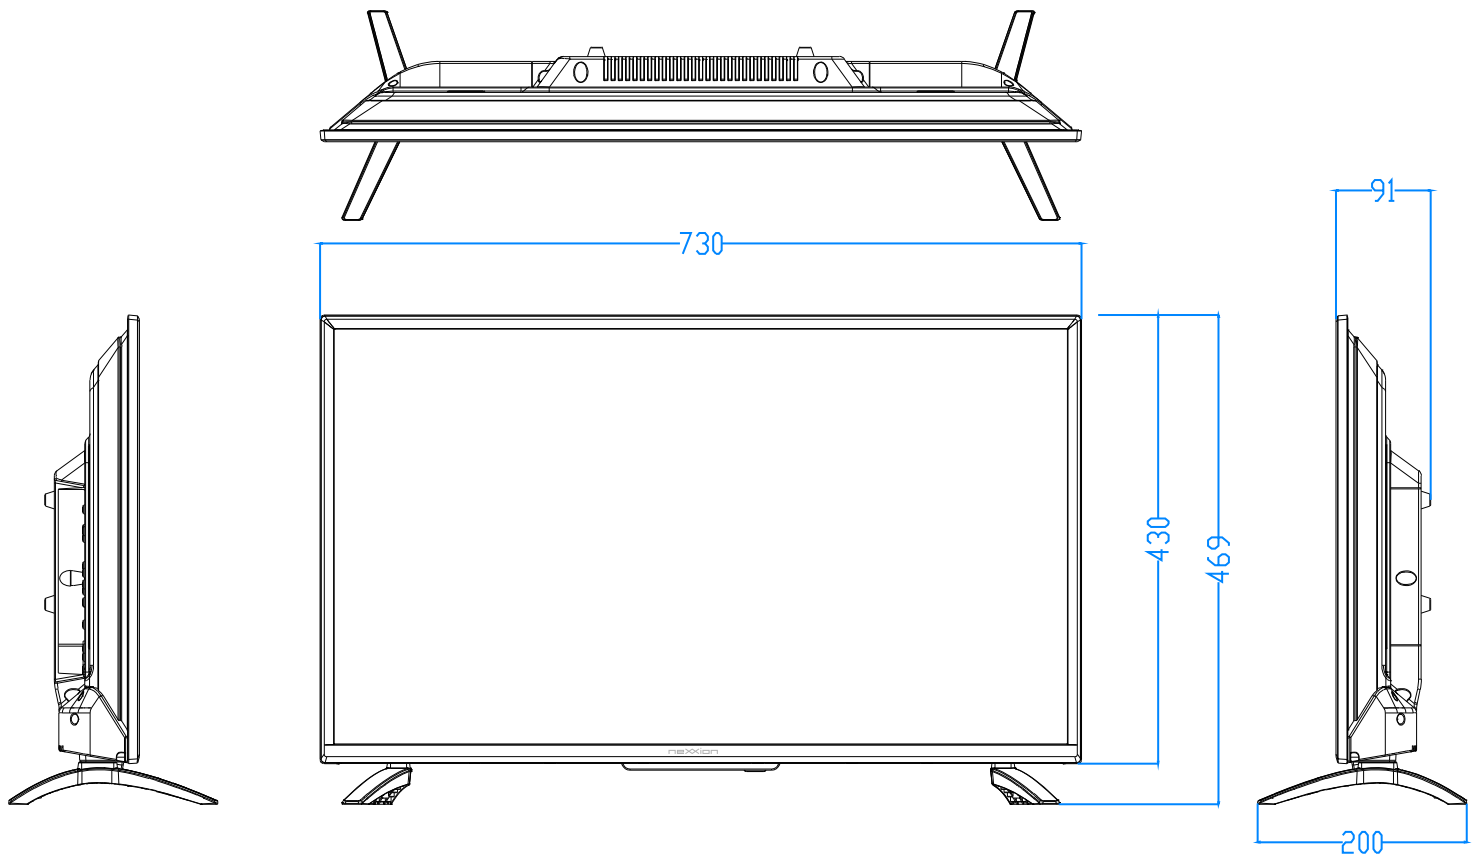

# FT-A3217B design info

VESA200\*100mm  
壁掛け金具取り付け用ネジ穴