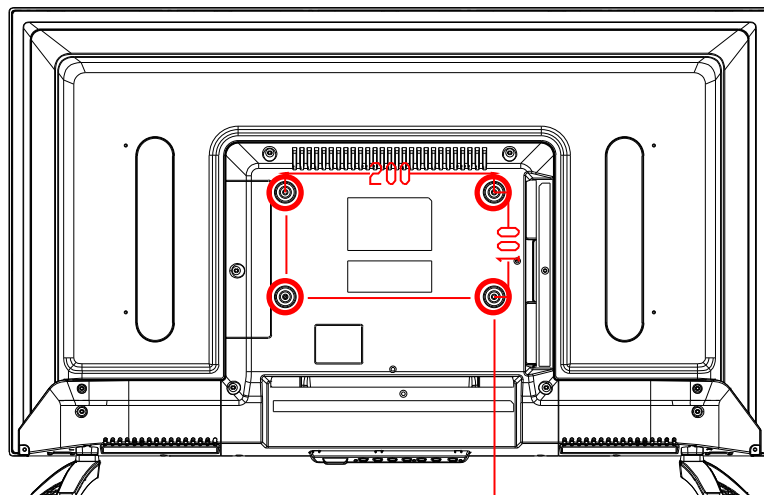

# FT-A3217B design info

VESA200\*100mm  
壁掛け金具取り付け用ネジ穴