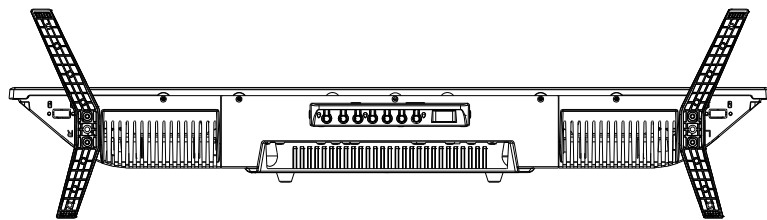

# FT-A3217B design info

VESA200\*100mm  
壁掛け金具取り付け用ネジ穴