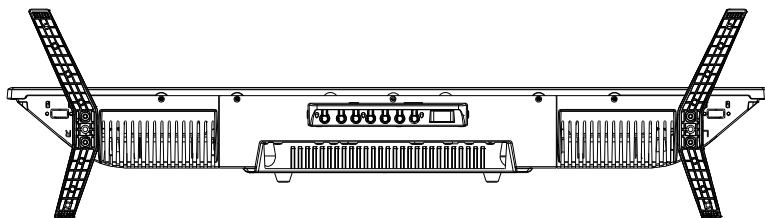

FT-A3215B design info

VESA200*100mm
壁掛け金具取り付け用ネジ穴