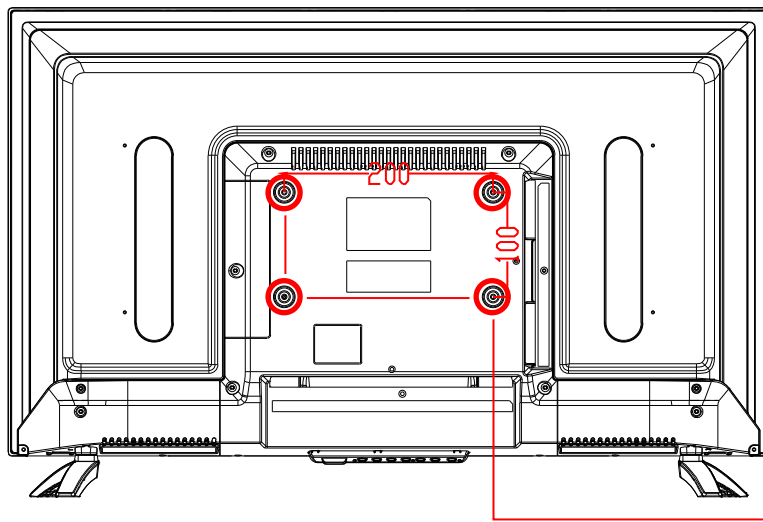

FT-A3215B design info

VESA200*100mm
壁掛け金具取り付け用ネジ穴