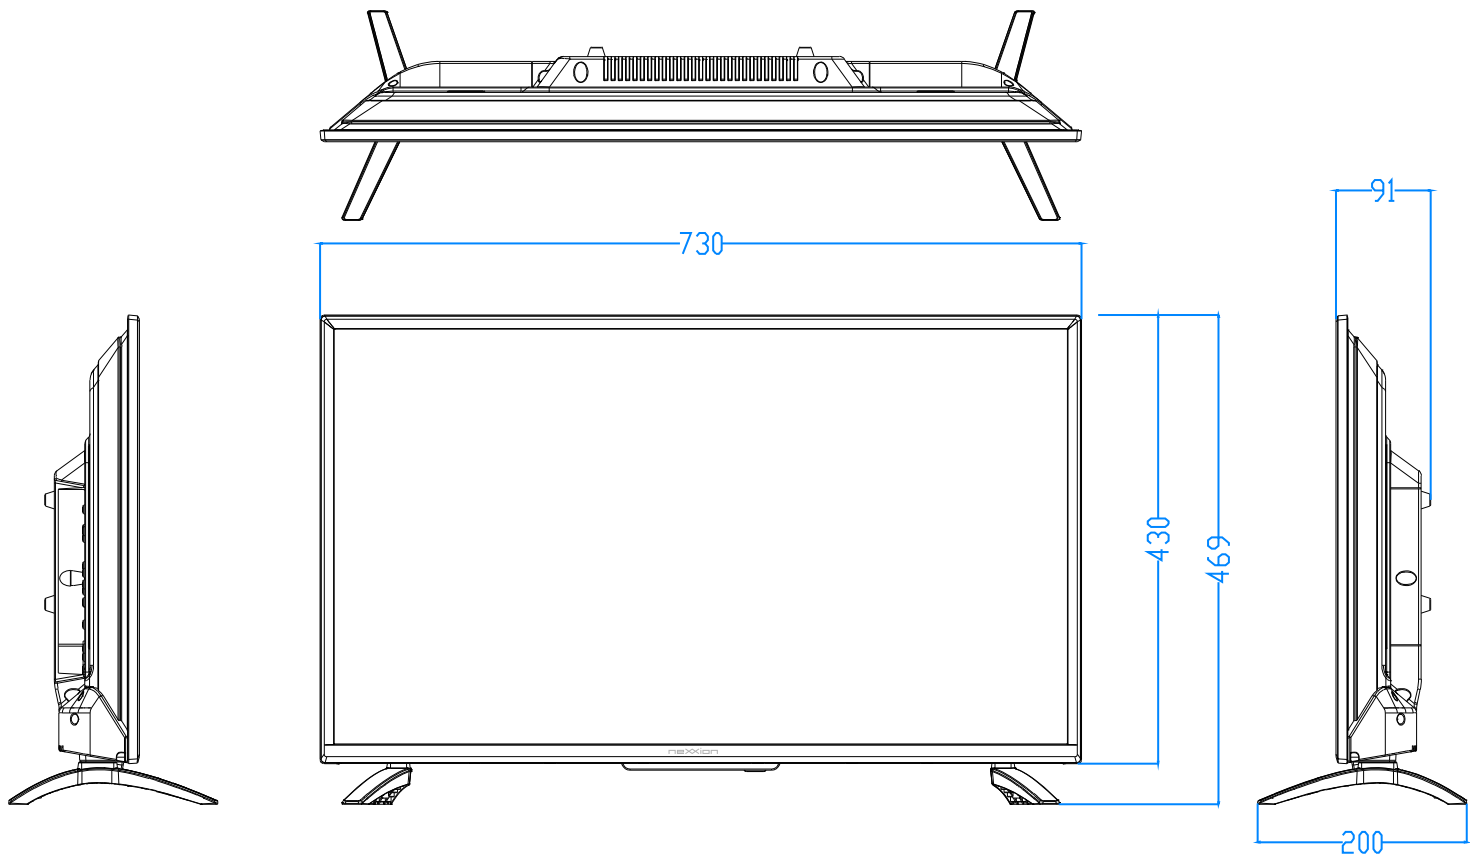

FT-A3215B design info

VESA200*100mm
壁掛け金具取り付け用ネジ穴