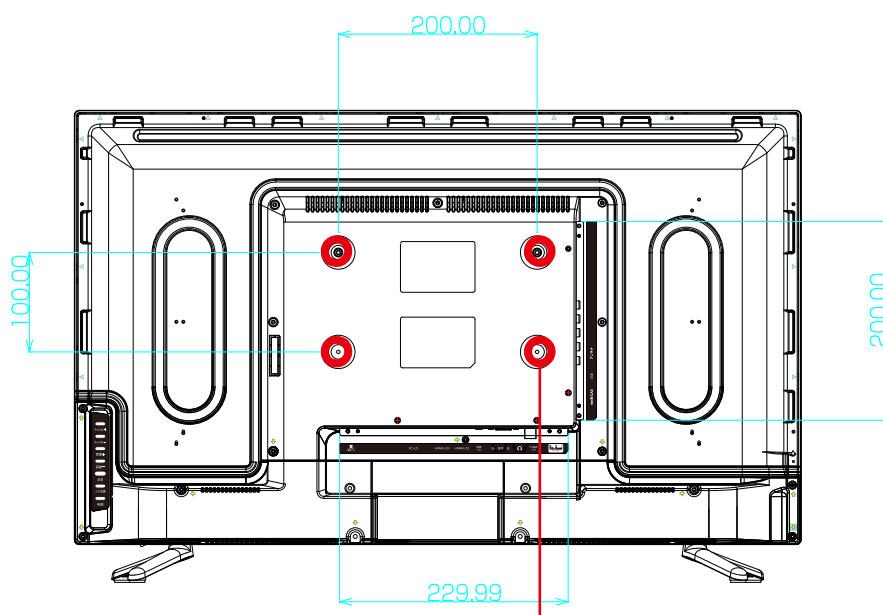

FT-A3208HB design info

VESA 200*100mm
壁掛け金具 (別売)
取り付け用ネジ穴