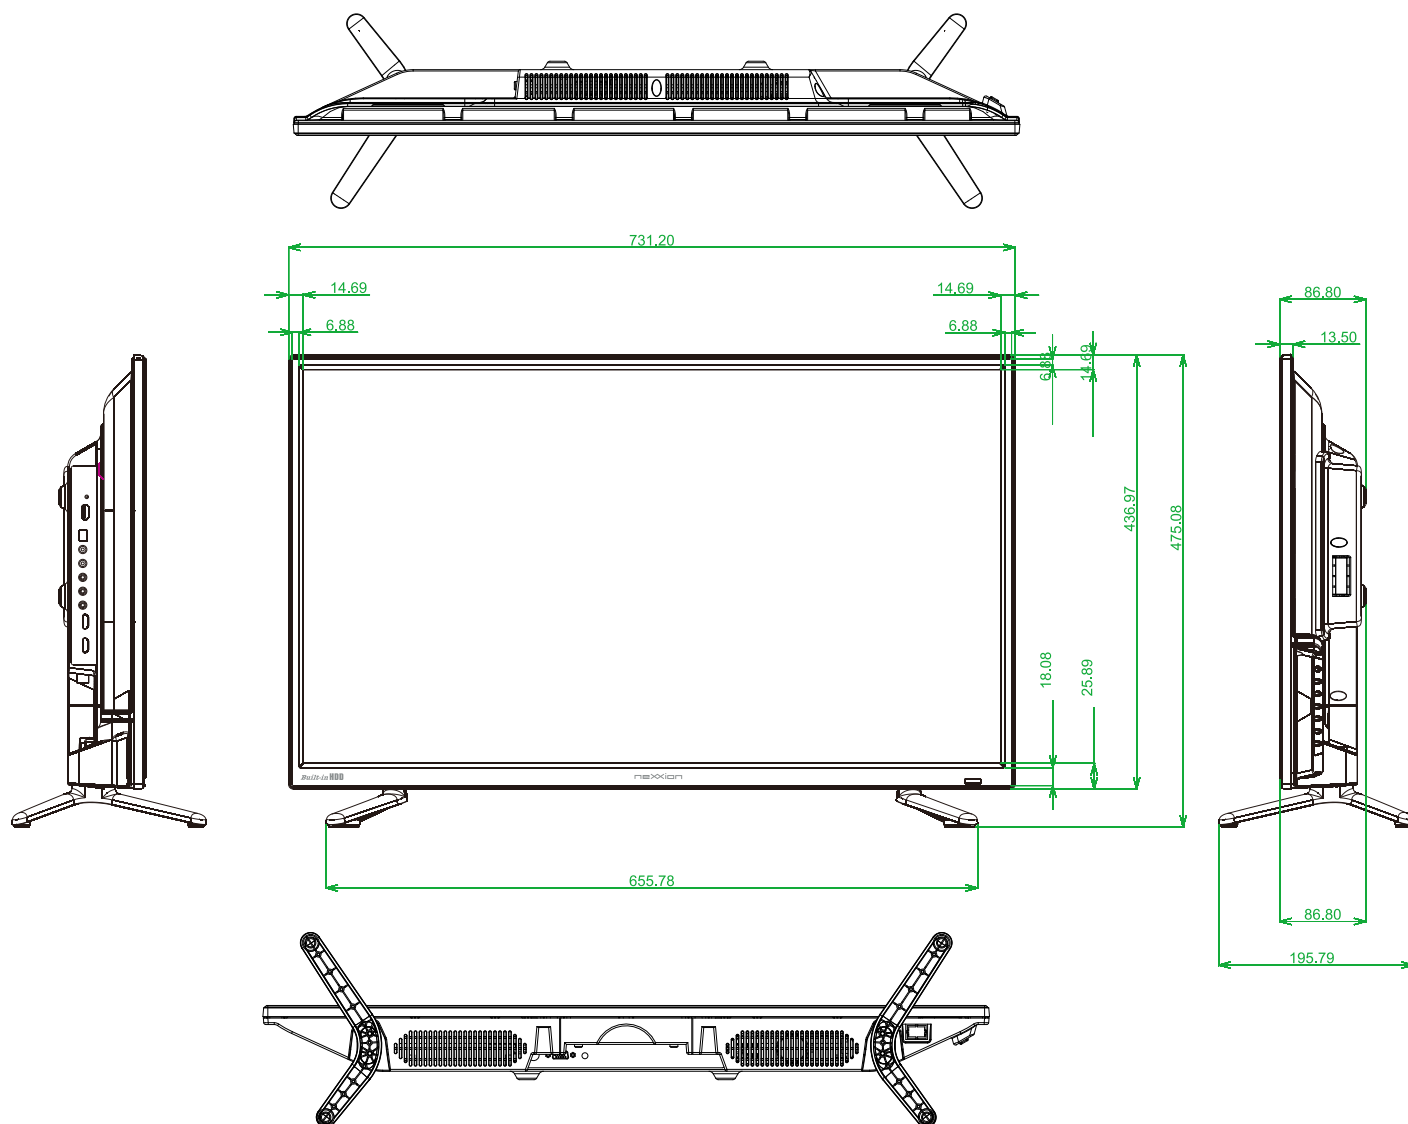

FT-A3208HB design info

VESA 200*100mm
壁掛け金具 (別売)
取り付け用ネジ穴