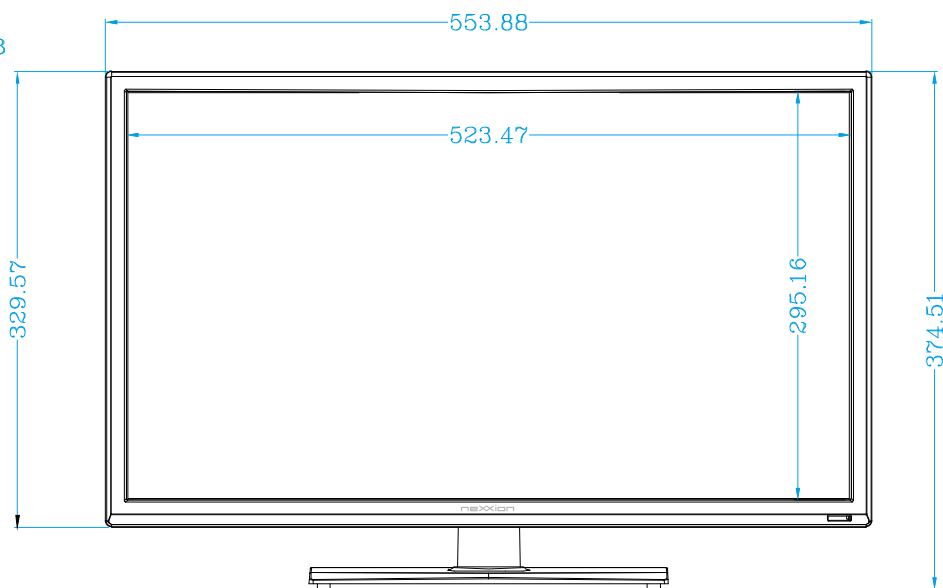

FT-A2420DB design info

VESA200*100mm
壁掛け金具(別売)
取り付け用ネジ穴