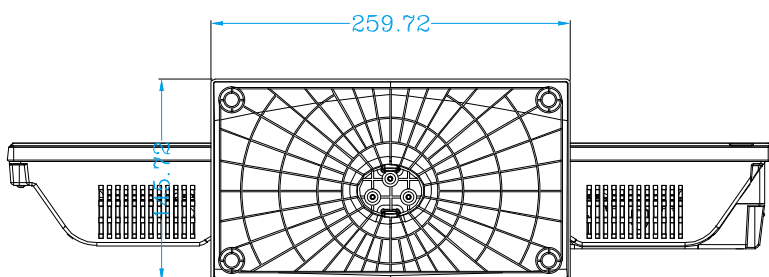

FT-A2420DB design info

VESA200*100mm
壁掛け金具(別売)
取り付け用ネジ穴