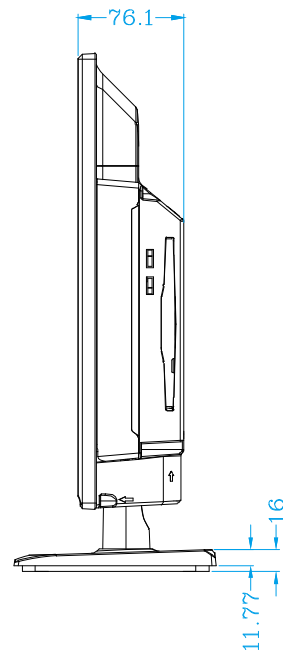

FT-A2420DB design info

VESA200*100mm
壁掛け金具(別売)
取り付け用ネジ穴