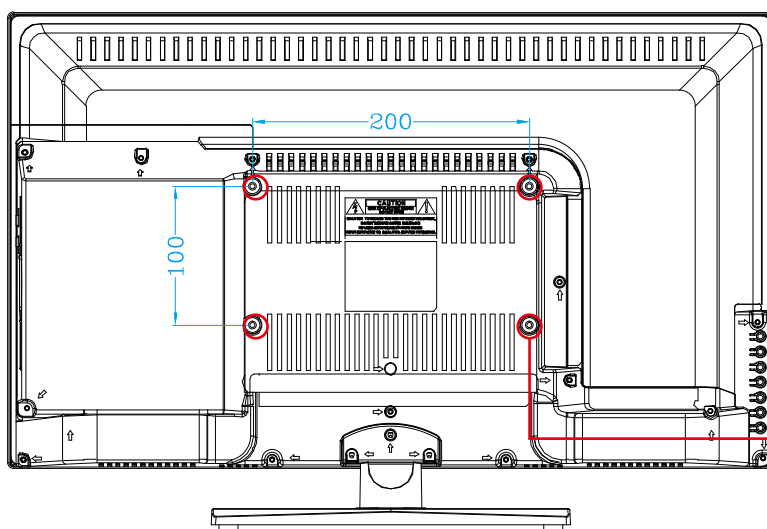

FT-A2420DB design info

VESA200*100mm
壁掛け金具(別売)
取り付け用ネジ穴