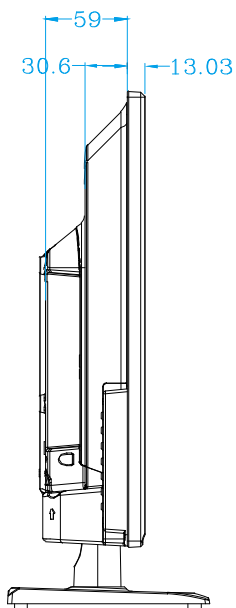

FT-A2420DB design info

VESA200*100mm
壁掛け金具(別売)
取り付け用ネジ穴