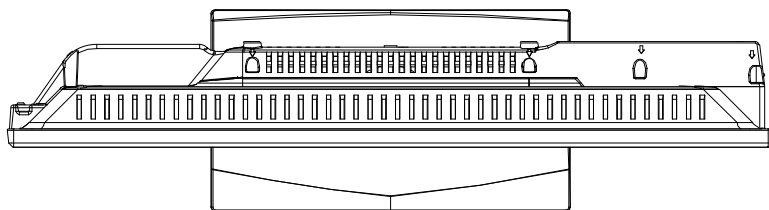

FT-A2420DB design info

VESA200*100mm
壁掛け金具(別売)
取り付け用ネジ穴