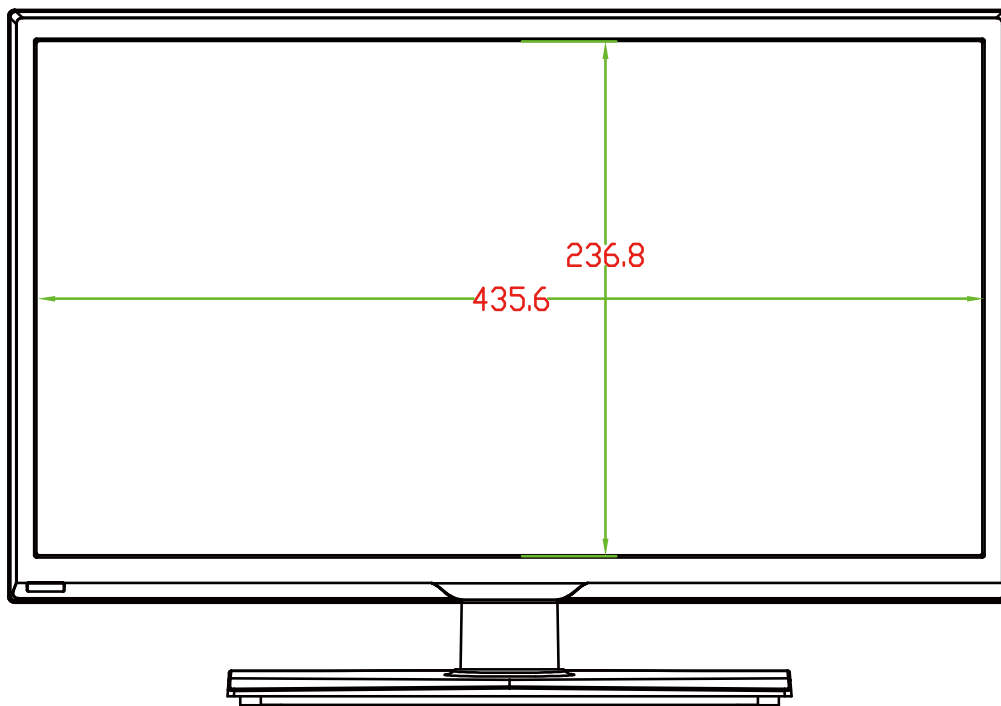

FT-A2025B design info

VESA75*75mm
壁掛け金具(別売)
取り付け用ネジ穴

*品質向上のため、予告なく仕様変更する場合があります。