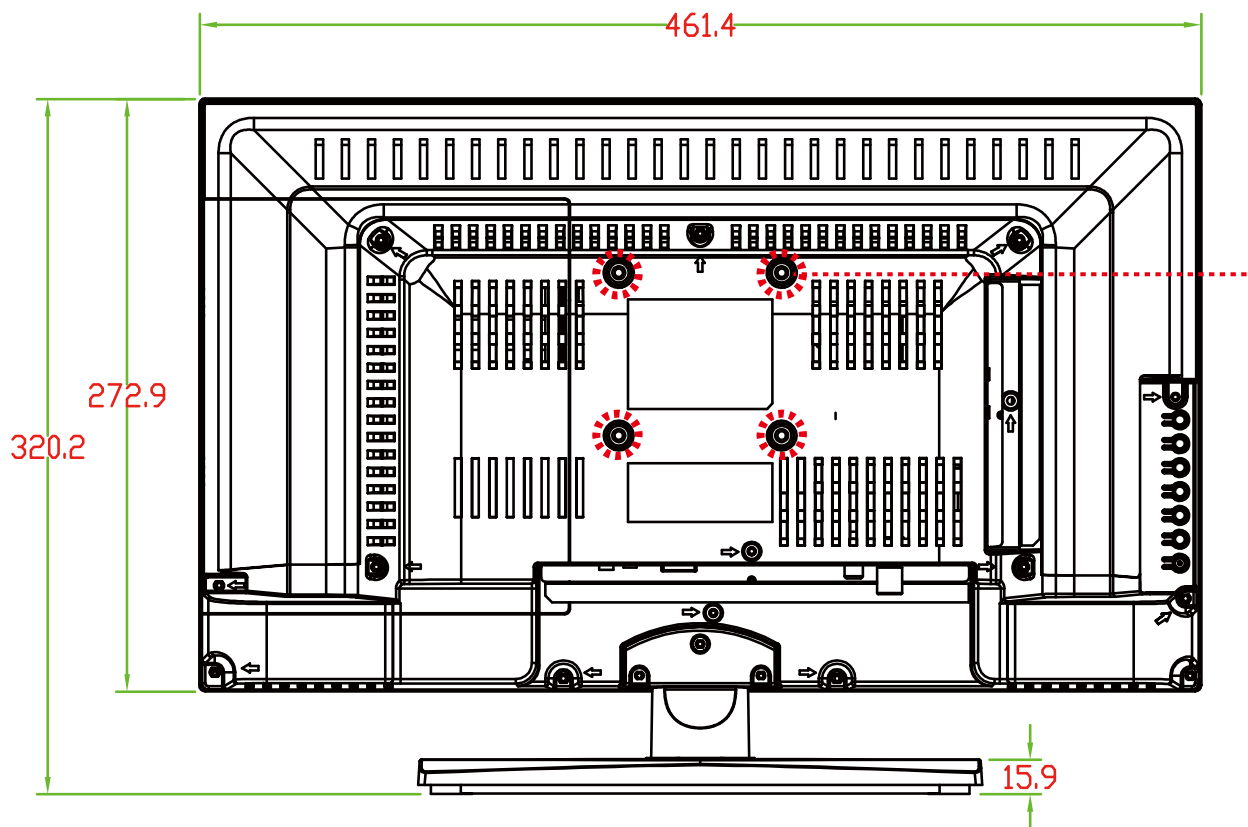

FT-A2025B design info

VESA75*75mm
壁掛け金具(別売)
取り付け用ネジ穴

*品質向上のため、予告なく仕様変更する場合があります。